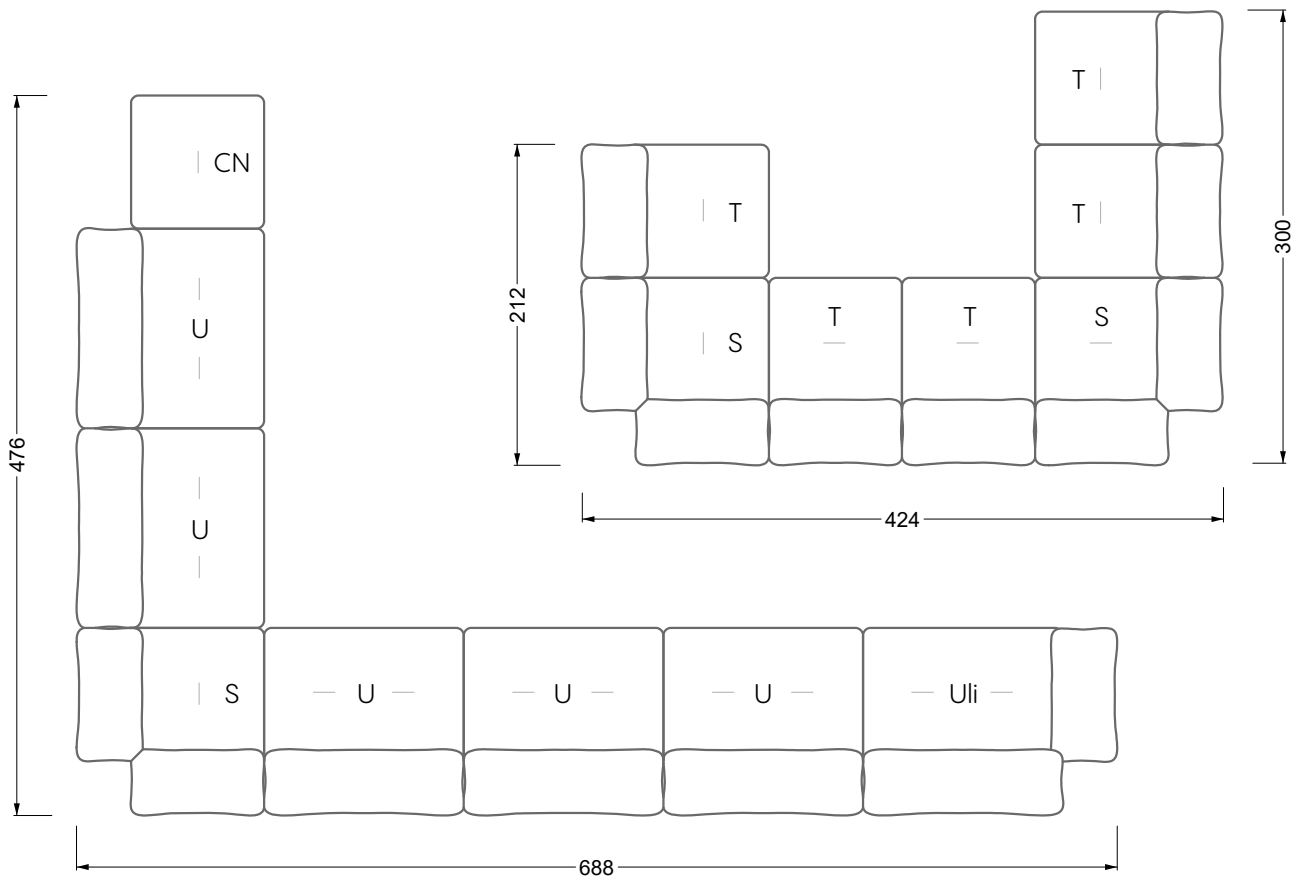

Collection **Esfera**

Z 102 li Esfera (Set 3) ▶ 336 cm ▼ 256 cm ▲ 81 cm
Stoff · Fabric · Tissu 65 BOH06 / 66 7580 / 66 7542

**Le ciel est
un endroit
sur terre**

Fermer les yeux, s'allonger sur les nuages et contempler la vie vue d'en haut, dans un état d'apesanteur - ces moments fondamentaux de détente totale et de pause sont primordiaux et constituent le point essentiel d'Esfera. Le luxe qui fait son essence n'est pas ostentatoire, mais demeure comme un secret bien gardé à l'intérieur : la triple suspension semble se jouer de la gravité en s'adaptant organiquement à sa force. Les coussins surdimensionnés incitent à s'y enfoncer encore plus pour que les pensées flottent encore plus haut.

Facts & Highlights

- Loungeatmosphäre durch übergroße Sitz- und Rückenkissen
- Unvergleichlicher Sitzkomfort durch 3-fach Federung, mehrfach geschichteten Premiumschaumstoffaufbau.
- Mehrere Sitzhöhen möglich
- Grenzenlose Modularität im 44 cm-Raster
- Vom Korpus bis Kissen: Alle Elemente sind in Wunschbezug und Wunschfarbe wählbar
- Oversized seat and back cushions create a lounge atmosphere
- Unrivalled seating comfort thanks to triple suspension, multi-layered premium foam construction and high-quality cushion filling
- Premium foam construction and high-quality cushion filling
- Multiple seat heights
- Unlimited, modular system in multiples of 44 cm
- From body to cushions, all elements can be chosen with a personal cover and color
- Atmosphère lounge grâce aux coussins d'assise et de dossier surdimensionnés
- Confort d'assise incomparable grâce à triple suspension, une structure en plusieurs couches, structure en mousse premium et rembourrage de coussin de qualité supérieure
- Plusieurs hauteurs d'assise possibles : normale ou près du sol
- Système modulaire illimité, basé sur une trame de 44 cm
- Du corps du canapé au coussin : tous les éléments peuvent être revêtus du tissu et de la couleur de votre choix