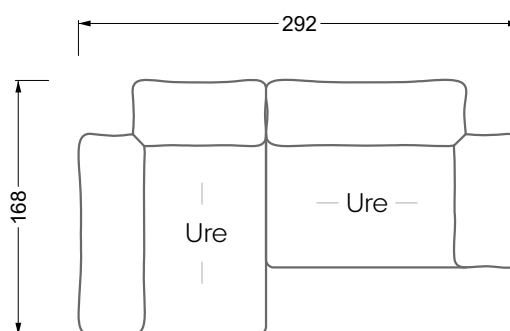

Mli-S-U-Xre 102 Esfera (Set 4) ▶ 380 cm ▼ 256 cm ▲ 81 cm
Stoff · Fabric · Tissu 65 BOH06 / 66 7542 / 66 7580 / 66 7583

Collection **Esfera**

Collection **Esfera**

G 102 Esfera (Set 1) ▶ 336 cm ▼ 124 cm ▲ 81 cm
Stoff · Fabric · Tissu 65 BOH06 / 66 7542

Facts & Highlights

- Loungeatmosphäre durch übergroße Sitz- und Rückenkissen
- Unvergleichlicher Sitzkomfort durch 3-fach Federung, mehrfach geschichteten Premiumschaumstoffaufbau.
- Mehrere Sitzhöhen möglich
- Grenzenlose Modularität im 44 cm-Raster
- Vom Korpus bis Kissen: Alle Elemente sind in Wunschbezug und Wunschfarbe wählbar
- Oversized seat and back cushions create a lounge atmosphere
- Unrivalled seating comfort thanks to triple suspension, multi-layered premium foam construction and high-quality cushion filling
- Premium foam construction and high-quality cushion filling
- Multiple seat heights
- Unlimited, modular system in multiples of 44 cm
- From body to cushions, all elements can be chosen with a personal cover and color
- Atmosphère lounge grâce aux coussins d'assise et de dossier surdimensionnés
- Confort d'assise incomparable grâce à triple suspension, une structure en plusieurs couches, structure en mousse premium et rembourrage de coussin de qualité supérieure
- Plusieurs hauteurs d'assise possibles : normale ou près du sol
- Système modulaire illimité, basé sur une trame de 44 cm
- Du corps du canapé au coussin : tous les éléments peuvent être revêtus du tissu et de la couleur de votre choix