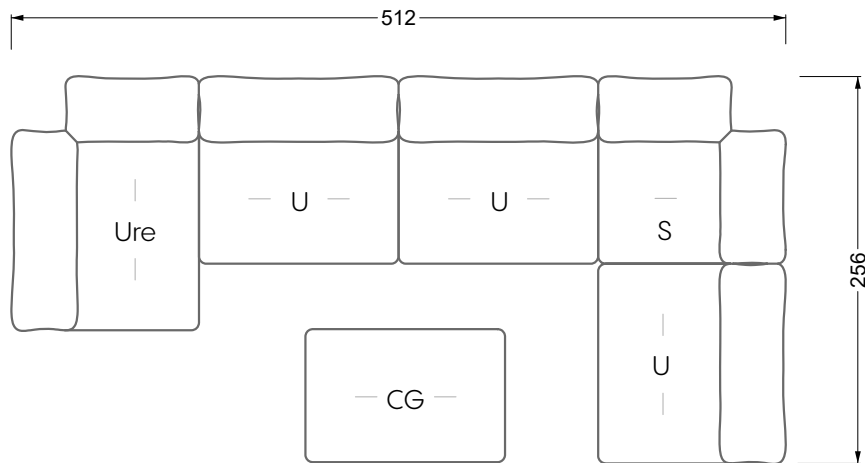

Collection **Esfera**

Z 102 li Esfera (Set 3) ▶ 336 cm ▼ 256 cm ▲ 81 cm
Stoff · Fabric · Tissu 65 BOH06 / 66 7580 / 66 7542

**Le ciel est
un endroit
sur terre**

Fermer les yeux, s'allonger sur les nuages et contempler la vie vue d'en haut, dans un état d'apesanteur - ces moments fondamentaux de détente totale et de pause sont primordiaux et constituent le point essentiel d'Esfera. Le luxe qui fait son essence n'est pas ostentatoire, mais demeure comme un secret bien gardé à l'intérieur : la triple suspension semble se jouer de la gravité en s'adaptant organiquement à sa force. Les coussins surdimensionnés incitent à s'y enfoncer encore plus pour que les pensées flottent encore plus haut.

Facts & Highlights

- Loungeatmosphäre durch übergroße Sitz- und Rückenkissen
- Unvergleichlicher Sitzkomfort durch 3-fach Federung, mehrfach geschichteten Premiumschaumstoffaufbau.
- Mehrere Sitzhöhen möglich
- Grenzenlose Modularität im 44 cm-Raster
- Vom Korpus bis Kissen: Alle Elemente sind in Wunschbezug und Wunschfarbe wählbar
- Oversized seat and back cushions create a lounge atmosphere
- Unrivalled seating comfort thanks to triple suspension, multi-layered premium foam construction and high-quality cushion filling
- Premium foam construction and high-quality cushion filling
- Multiple seat heights
- Unlimited, modular system in multiples of 44 cm
- From body to cushions, all elements can be chosen with a personal cover and color
- Atmosphère lounge grâce aux coussins d'assise et de dossier surdimensionnés
- Confort d'assise incomparable grâce à triple suspension, une structure en plusieurs couches, structure en mousse premium et rembourrage de coussin de qualité supérieure
- Plusieurs hauteurs d'assise possibles : normale ou près du sol
- Système modulaire illimité, basé sur une trame de 44 cm
- Du corps du canapé au coussin : tous les éléments peuvent être revêtus du tissu et de la couleur de votre choix