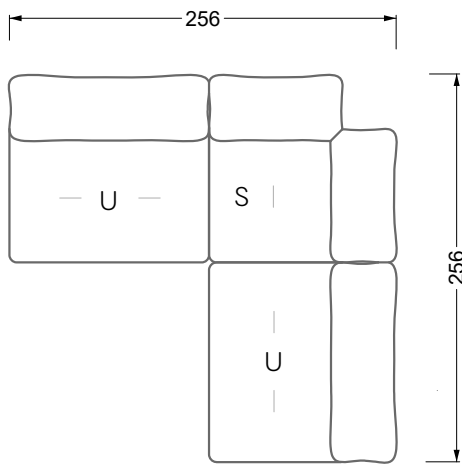

Mli-S-U-Xre 102 Esfera (Set 4) ▶ 380 cm ▼ 256 cm ▲ 81 cm
Stoff · Fabric · Tissu 65 BOH06 / 66 7542 / 66 7580 / 66 7583

Collection **Esfera**

Collection **Esfera**

G 102 Esfera (Set 1) ▶ 336 cm ▼ 124 cm ▲ 81 cm
Stoff · Fabric · Tissu 65 BOH06 / 66 7542

Facts & Highlights

- Loungeatmosphäre durch übergroße Sitz- und Rückenkissen
- Unvergleichlicher Sitzkomfort durch 3-fach Federung, mehrfach geschichteten Premiumschaumstoffaufbau.
- Mehrere Sitzhöhen möglich
- Grenzenlose Modularität im 44 cm-Raster
- Vom Korpus bis Kissen: Alle Elemente sind in Wunschbezug und Wunschfarbe wählbar
- Oversized seat and back cushions create a lounge atmosphere
- Unrivalled seating comfort thanks to triple suspension, multi-layered premium foam construction and high-quality cushion filling
- Premium foam construction and high-quality cushion filling
- Multiple seat heights
- Unlimited, modular system in multiples of 44 cm
- From body to cushions, all elements can be chosen with a personal cover and color
- Atmosphère lounge grâce aux coussins d'assise et de dossier surdimensionnés
- Confort d'assise incomparable grâce à triple suspension, une structure en plusieurs couches, structure en mousse premium et rembourrage de coussin de qualité supérieure
- Plusieurs hauteurs d'assise possibles : normale ou près du sol
- Système modulaire illimité, basé sur une trame de 44 cm
- Du corps du canapé au coussin : tous les éléments peuvent être revêtus du tissu et de la couleur de votre choix