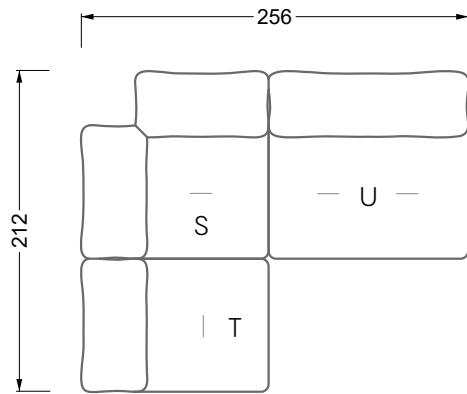

Mli-S-U-Xre 102 Esfera (Set 4) ▶ 380 cm ▼ 256 cm ▲ 81 cm
Stoff · Fabric · Tissu 65 BOH06 / 66 7542 / 66 7580 / 66 7583

Collection **Esfera**

Collection **Esfera**

G 102 Esfera (Set 1) ▶ 336 cm ▼ 124 cm ▲ 81 cm
Stoff · Fabric · Tissu 65 BOH06 / 66 7542

Facts & Highlights

- Loungeatmosphäre durch übergroße Sitz- und Rückenkissen
- Unvergleichlicher Sitzkomfort durch 3-fach Federung, mehrfach geschichteten Premiumschaumstoffaufbau.
- Mehrere Sitzhöhen möglich
- Grenzenlose Modularität im 44 cm-Raster
- Vom Korpus bis Kissen: Alle Elemente sind in Wunschbezug und Wunschfarbe wählbar
- Oversized seat and back cushions create a lounge atmosphere
- Unrivalled seating comfort thanks to triple suspension, multi-layered premium foam construction and high-quality cushion filling
- Premium foam construction and high-quality cushion filling
- Multiple seat heights
- Unlimited, modular system in multiples of 44 cm
- From body to cushions, all elements can be chosen with a personal cover and color
- Atmosphère lounge grâce aux coussins d'assise et de dossier surdimensionnés
- Confort d'assise incomparable grâce à triple suspension, une structure en plusieurs couches, structure en mousse premium et rembourrage de coussin de qualité supérieure
- Plusieurs hauteurs d'assise possibles : normale ou près du sol
- Système modulaire illimité, basé sur une trame de 44 cm
- Du corps du canapé au coussin : tous les éléments peuvent être revêtus du tissu et de la couleur de votre choix