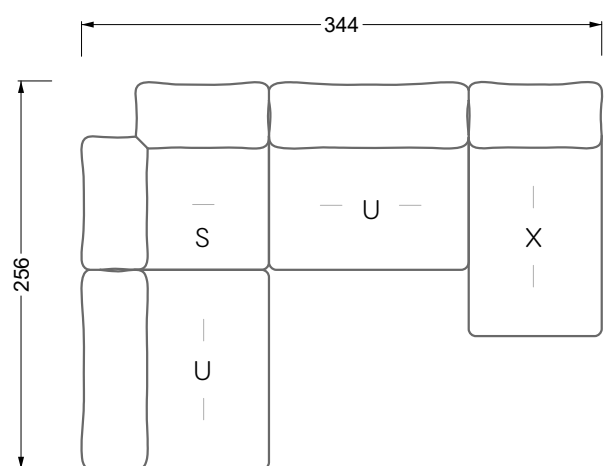

Mli-S-U-Xre 102 Esfera (Set 4) ▶ 380 cm ▼ 256 cm ▲ 81 cm
Stoff · Fabric · Tissu 65 BOH06 / 66 7542 / 66 7580 / 66 7583

Collection **Esfera**

Collection **Esfera**

G 102 Esfera (Set 1) ▶ 336 cm ▼ 124 cm ▲ 81 cm
Stoff · Fabric · Tissu 65 BOH06 / 66 7542

Facts & Highlights

- Loungeatmosphäre durch übergroße Sitz- und Rückenkissen
- Unvergleichlicher Sitzkomfort durch 3-fach Federung, mehrfach geschichteten Premiumschaumstoffaufbau.
- Mehrere Sitzhöhen möglich
- Grenzenlose Modularität im 44 cm-Raster
- Vom Korpus bis Kissen: Alle Elemente sind in Wunschbezug und Wunschfarbe wählbar
- Oversized seat and back cushions create a lounge atmosphere
- Unrivalled seating comfort thanks to triple suspension, multi-layered premium foam construction and high-quality cushion filling
- Premium foam construction and high-quality cushion filling
- Multiple seat heights
- Unlimited, modular system in multiples of 44 cm
- From body to cushions, all elements can be chosen with a personal cover and color
- Atmosphère lounge grâce aux coussins d'assise et de dossier surdimensionnés
- Confort d'assise incomparable grâce à triple suspension, une structure en plusieurs couches, structure en mousse premium et rembourrage de coussin de qualité supérieure
- Plusieurs hauteurs d'assise possibles : normale ou près du sol
- Système modulaire illimité, basé sur une trame de 44 cm
- Du corps du canapé au coussin : tous les éléments peuvent être revêtus du tissu et de la couleur de votre choix