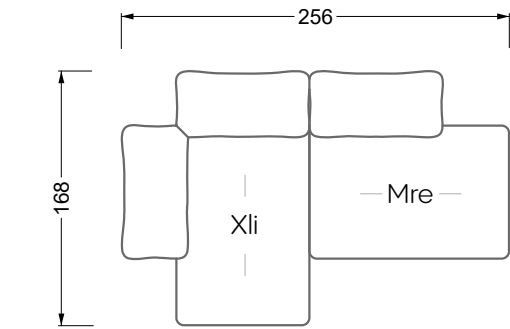

Mli-S-U-Xre 102 Esfera (Set 4) ▶ 380 cm ▼ 256 cm ▲ 81 cm
Stoff · Fabric · Tissu 65 BOH06 / 66 7542 / 66 7580 / 66 7583

Collection **Esfera**

Collection **Esfera**

G 102 Esfera (Set 1) ▶ 336 cm ▼ 124 cm ▲ 81 cm
Stoff · Fabric · Tissu 65 BOH06 / 66 7542

Facts & Highlights

- Loungeatmosphäre durch übergroße Sitz- und Rückenkissen
- Unvergleichlicher Sitzkomfort durch 3-fach Federung, mehrfach geschichteten Premiumschaumstoffaufbau.
- Mehrere Sitzhöhen möglich
- Grenzenlose Modularität im 44 cm-Raster
- Vom Korpus bis Kissen: Alle Elemente sind in Wunschbezug und Wunschfarbe wählbar
- Oversized seat and back cushions create a lounge atmosphere
- Unrivalled seating comfort thanks to triple suspension, multi-layered premium foam construction and high-quality cushion filling
- Premium foam construction and high-quality cushion filling
- Multiple seat heights
- Unlimited, modular system in multiples of 44 cm
- From body to cushions, all elements can be chosen with a personal cover and color
- Atmosphère lounge grâce aux coussins d'assise et de dossier surdimensionnés
- Confort d'assise incomparable grâce à triple suspension, une structure en plusieurs couches, structure en mousse premium et rembourrage de coussin de qualité supérieure
- Plusieurs hauteurs d'assise possibles : normale ou près du sol
- Système modulaire illimité, basé sur une trame de 44 cm
- Du corps du canapé au coussin : tous les éléments peuvent être revêtus du tissu et de la couleur de votre choix