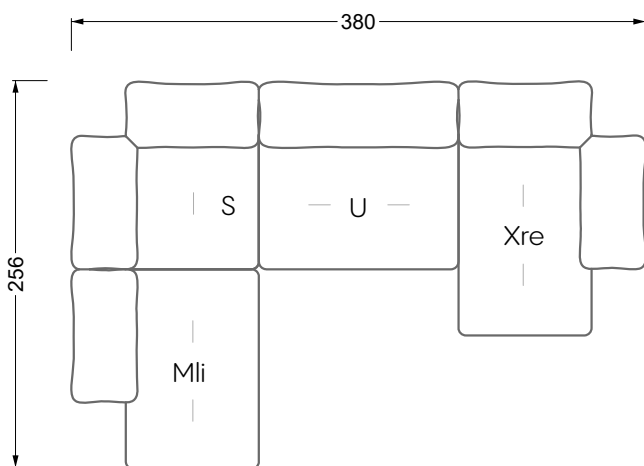

Mli-S-U-Xre 102 Esfera (Set 4) ▶ 380 cm ▼ 256 cm ▲ 81 cm
Stoff · Fabric · Tissu 65 BOH06 / 66 7542 / 66 7580 / 66 7583

Collection **Esfera**

Collection **Esfera**

G 102 Esfera (Set 1) ▶ 336 cm ▼ 124 cm ▲ 81 cm
Stoff · Fabric · Tissu 65 BOH06 / 66 7542

Facts & Highlights

- Loungeatmosphäre durch übergroße Sitz- und Rückenkissen
- Unvergleichlicher Sitzkomfort durch 3-fach Federung, mehrfach geschichteten Premiumschaumstoffaufbau.
- Mehrere Sitzhöhen möglich
- Grenzenlose Modularität im 44 cm-Raster
- Vom Korpus bis Kissen: Alle Elemente sind in Wunschbezug und Wunschfarbe wählbar
- Oversized seat and back cushions create a lounge atmosphere
- Unrivalled seating comfort thanks to triple suspension, multi-layered premium foam construction and high-quality cushion filling
- Premium foam construction and high-quality cushion filling
- Multiple seat heights
- Unlimited, modular system in multiples of 44 cm
- From body to cushions, all elements can be chosen with a personal cover and color
- Atmosphère lounge grâce aux coussins d'assise et de dossier surdimensionnés
- Confort d'assise incomparable grâce à triple suspension, une structure en plusieurs couches, structure en mousse premium et rembourrage de coussin de qualité supérieure
- Plusieurs hauteurs d'assise possibles : normale ou près du sol
- Système modulaire illimité, basé sur une trame de 44 cm
- Du corps du canapé au coussin : tous les éléments peuvent être revêtus du tissu et de la couleur de votre choix