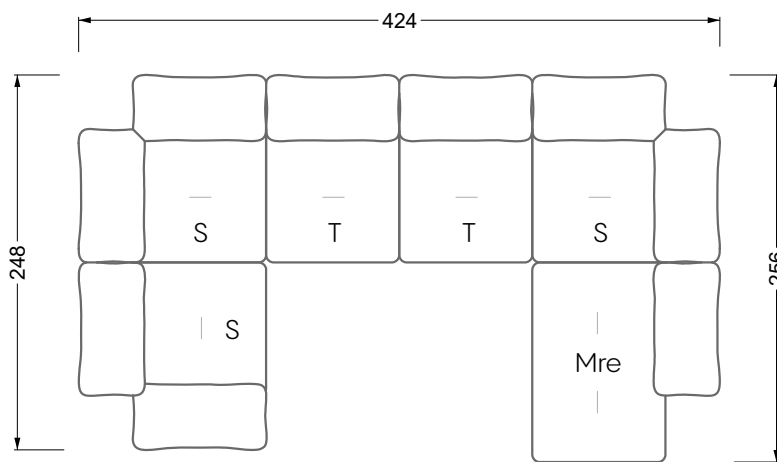

Mli-S-U-Xre 102 Esfera (Set 4) ▶ 380 cm ▼ 256 cm ▲ 81 cm
Stoff · Fabric · Tissu 65 BOH06 / 66 7542 / 66 7580 / 66 7583

Collection **Esfera**

Collection **Esfera**

G 102 Esfera (Set 1) ▶ 336 cm ▼ 124 cm ▲ 81 cm
Stoff · Fabric · Tissu 65 BOH06 / 66 7542

Facts & Highlights

- Loungeatmosphäre durch übergroße Sitz- und Rückenkissen
- Unvergleichlicher Sitzkomfort durch 3-fach Federung, mehrfach geschichteten Premiumschaumstoffaufbau.
- Mehrere Sitzhöhen möglich
- Grenzenlose Modularität im 44 cm-Raster
- Vom Korpus bis Kissen: Alle Elemente sind in Wunschbezug und Wunschfarbe wählbar
- Oversized seat and back cushions create a lounge atmosphere
- Unrivalled seating comfort thanks to triple suspension, multi-layered premium foam construction and high-quality cushion filling
- Premium foam construction and high-quality cushion filling
- Multiple seat heights
- Unlimited, modular system in multiples of 44 cm
- From body to cushions, all elements can be chosen with a personal cover and color
- Atmosphère lounge grâce aux coussins d'assise et de dossier surdimensionnés
- Confort d'assise incomparable grâce à triple suspension, une structure en plusieurs couches, structure en mousse premium et rembourrage de coussin de qualité supérieure
- Plusieurs hauteurs d'assise possibles : normale ou près du sol
- Système modulaire illimité, basé sur une trame de 44 cm
- Du corps du canapé au coussin : tous les éléments peuvent être revêtus du tissu et de la couleur de votre choix