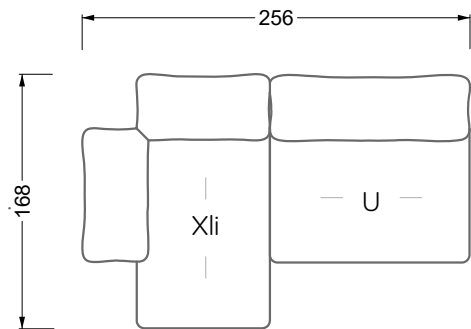

Mli-S-U-Xre 102 Esfera (Set 4) ▶ 380 cm ▼ 256 cm ▲ 81 cm
Stoff · Fabric · Tissu 65 BOH06 / 66 7542 / 66 7580 / 66 7583

Collection **Esfera**

Collection **Esfera**

G 102 Esfera (Set 1) ▶ 336 cm ▼ 124 cm ▲ 81 cm
Stoff · Fabric · Tissu 65 BOH06 / 66 7542

Facts & Highlights

- Loungeatmosphäre durch übergroße Sitz- und Rückenkissen
- Unvergleichlicher Sitzkomfort durch 3-fach Federung, mehrfach geschichteten Premiumschaumstoffaufbau.
- Mehrere Sitzhöhen möglich
- Grenzenlose Modularität im 44 cm-Raster
- Vom Korpus bis Kissen: Alle Elemente sind in Wunschbezug und Wunschfarbe wählbar
- Oversized seat and back cushions create a lounge atmosphere
- Unrivalled seating comfort thanks to triple suspension, multi-layered premium foam construction and high-quality cushion filling
- Premium foam construction and high-quality cushion filling
- Multiple seat heights
- Unlimited, modular system in multiples of 44 cm
- From body to cushions, all elements can be chosen with a personal cover and color
- Atmosphère lounge grâce aux coussins d'assise et de dossier surdimensionnés
- Confort d'assise incomparable grâce à triple suspension, une structure en plusieurs couches, structure en mousse premium et rembourrage de coussin de qualité supérieure
- Plusieurs hauteurs d'assise possibles : normale ou près du sol
- Système modulaire illimité, basé sur une trame de 44 cm
- Du corps du canapé au coussin : tous les éléments peuvent être revêtus du tissu et de la couleur de votre choix