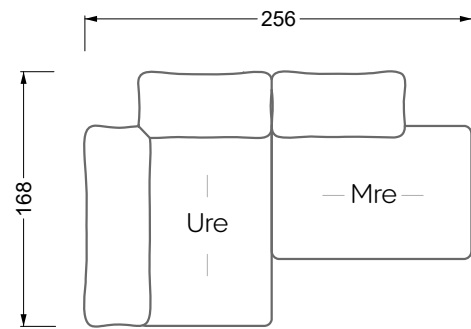

Mli-S-U-Xre 102 Esfera (Set 4) ▶ 380 cm ▼ 256 cm ▲ 81 cm
Stoff · Fabric · Tissu 65 BOH06 / 66 7542 / 66 7580 / 66 7583

Collection **Esfera**

Collection **Esfera**

G 102 Esfera (Set 1) ▶ 336 cm ▼ 124 cm ▲ 81 cm
Stoff · Fabric · Tissu 65 BOH06 / 66 7542

Facts & Highlights

- Loungeatmosphäre durch übergroße Sitz- und Rückenkissen
- Unvergleichlicher Sitzkomfort durch 3-fach Federung, mehrfach geschichteten Premiumschaumstoffaufbau.
- Mehrere Sitzhöhen möglich
- Grenzenlose Modularität im 44 cm-Raster
- Vom Korpus bis Kissen: Alle Elemente sind in Wunschbezug und Wunschfarbe wählbar
- Oversized seat and back cushions create a lounge atmosphere
- Unrivalled seating comfort thanks to triple suspension, multi-layered premium foam construction and high-quality cushion filling
- Premium foam construction and high-quality cushion filling
- Multiple seat heights
- Unlimited, modular system in multiples of 44 cm
- From body to cushions, all elements can be chosen with a personal cover and color
- Atmosphère lounge grâce aux coussins d'assise et de dossier surdimensionnés
- Confort d'assise incomparable grâce à triple suspension, une structure en plusieurs couches, structure en mousse premium et rembourrage de coussin de qualité supérieure
- Plusieurs hauteurs d'assise possibles : normale ou près du sol
- Système modulaire illimité, basé sur une trame de 44 cm
- Du corps du canapé au coussin : tous les éléments peuvent être revêtus du tissu et de la couleur de votre choix