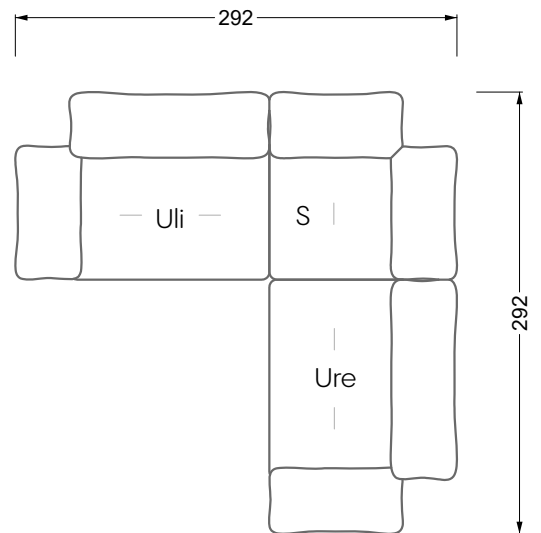

Mli-S-U-Xre 102 Esfera (Set 4) ▶ 380 cm ▼ 256 cm ▲ 81 cm
Stoff · Fabric · Tissu 65 BOH06 / 66 7542 / 66 7580 / 66 7583

Collection **Esfera**

Collection **Esfera**

G 102 Esfera (Set 1) ▶ 336 cm ▼ 124 cm ▲ 81 cm
Stoff · Fabric · Tissu 65 BOH06 / 66 7542

Facts & Highlights

- Loungeatmosphäre durch übergroße Sitz- und Rückenkissen
- Unvergleichlicher Sitzkomfort durch 3-fach Federung, mehrfach geschichteten Premiumschaumstoffaufbau.
- Mehrere Sitzhöhen möglich
- Grenzenlose Modularität im 44 cm-Raster
- Vom Korpus bis Kissen: Alle Elemente sind in Wunschbezug und Wunschfarbe wählbar
- Oversized seat and back cushions create a lounge atmosphere
- Unrivalled seating comfort thanks to triple suspension, multi-layered premium foam construction and high-quality cushion filling
- Premium foam construction and high-quality cushion filling
- Multiple seat heights
- Unlimited, modular system in multiples of 44 cm
- From body to cushions, all elements can be chosen with a personal cover and color
- Atmosphère lounge grâce aux coussins d'assise et de dossier surdimensionnés
- Confort d'assise incomparable grâce à triple suspension, une structure en plusieurs couches, structure en mousse premium et rembourrage de coussin de qualité supérieure
- Plusieurs hauteurs d'assise possibles : normale ou près du sol
- Système modulaire illimité, basé sur une trame de 44 cm
- Du corps du canapé au coussin : tous les éléments peuvent être revêtus du tissu et de la couleur de votre choix