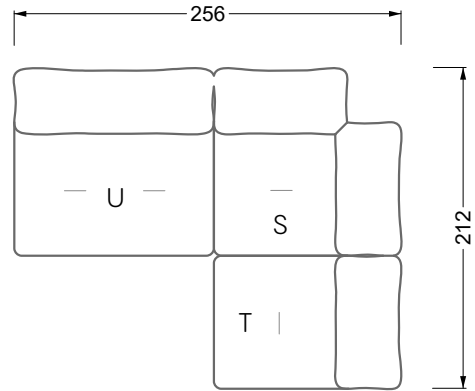

Mli-S-U-Xre 102 Esfera (Set 4) ▶ 380 cm ▼ 256 cm ▲ 81 cm
Stoff · Fabric · Tissu 65 BOH06 / 66 7542 / 66 7580 / 66 7583

Collection **Esfera**

Collection **Esfera**

G 102 Esfera (Set 1) ▶ 336 cm ▼ 124 cm ▲ 81 cm
Stoff · Fabric · Tissu 65 BOH06 / 66 7542

Facts & Highlights

- Loungeatmosphäre durch übergroße Sitz- und Rückenkissen
- Unvergleichlicher Sitzkomfort durch 3-fach Federung, mehrfach geschichteten Premiumschaumstoffaufbau.
- Mehrere Sitzhöhen möglich
- Grenzenlose Modularität im 44 cm-Raster
- Vom Korpus bis Kissen: Alle Elemente sind in Wunschbezug und Wunschfarbe wählbar
- Oversized seat and back cushions create a lounge atmosphere
- Unrivalled seating comfort thanks to triple suspension, multi-layered premium foam construction and high-quality cushion filling
- Premium foam construction and high-quality cushion filling
- Multiple seat heights
- Unlimited, modular system in multiples of 44 cm
- From body to cushions, all elements can be chosen with a personal cover and color
- Atmosphère lounge grâce aux coussins d'assise et de dossier surdimensionnés
- Confort d'assise incomparable grâce à triple suspension, une structure en plusieurs couches, structure en mousse premium et rembourrage de coussin de qualité supérieure
- Plusieurs hauteurs d'assise possibles : normale ou près du sol
- Système modulaire illimité, basé sur une trame de 44 cm
- Du corps du canapé au coussin : tous les éléments peuvent être revêtus du tissu et de la couleur de votre choix