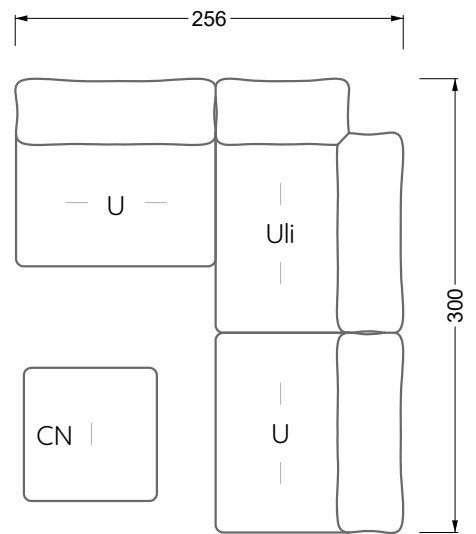

Mli-S-U-Xre 102 Esfera (Set 4) ▶ 380 cm ▼ 256 cm ▲ 81 cm
Stoff · Fabric · Tissu 65 BOH06 / 66 7542 / 66 7580 / 66 7583

Collection **Esfera**

Collection **Esfera**

G 102 Esfera (Set 1) ▶ 336 cm ▼ 124 cm ▲ 81 cm
Stoff · Fabric · Tissu 65 BOH06 / 66 7542

Facts & Highlights

- Loungeatmosphäre durch übergroße Sitz- und Rückenkissen
- Unvergleichlicher Sitzkomfort durch 3-fach Federung, mehrfach geschichteten Premiumschaumstoffaufbau.
- Mehrere Sitzhöhen möglich
- Grenzenlose Modularität im 44 cm-Raster
- Vom Korpus bis Kissen: Alle Elemente sind in Wunschbezug und Wunschfarbe wählbar
- Oversized seat and back cushions create a lounge atmosphere
- Unrivalled seating comfort thanks to triple suspension, multi-layered premium foam construction and high-quality cushion filling
- Premium foam construction and high-quality cushion filling
- Multiple seat heights
- Unlimited, modular system in multiples of 44 cm
- From body to cushions, all elements can be chosen with a personal cover and color
- Atmosphère lounge grâce aux coussins d'assise et de dossier surdimensionnés
- Confort d'assise incomparable grâce à triple suspension, une structure en plusieurs couches, structure en mousse premium et rembourrage de coussin de qualité supérieure
- Plusieurs hauteurs d'assise possibles : normale ou près du sol
- Système modulaire illimité, basé sur une trame de 44 cm
- Du corps du canapé au coussin : tous les éléments peuvent être revêtus du tissu et de la couleur de votre choix