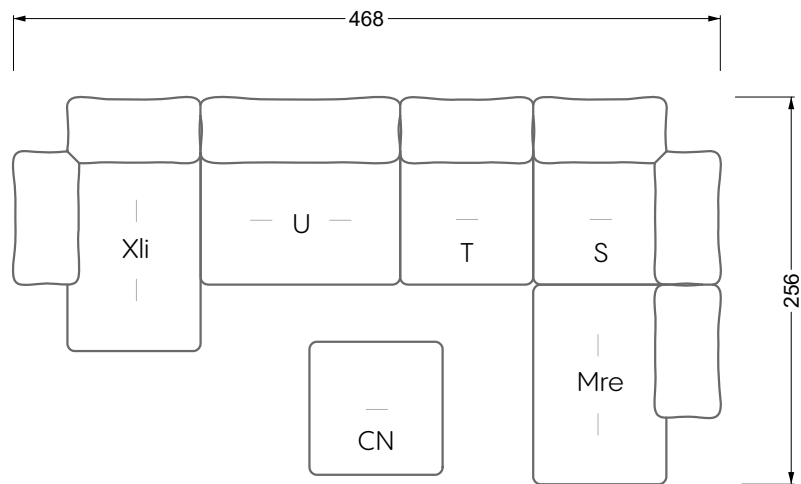

Mli-S-U-Xre 102 Esfera (Set 4) ▶ 380 cm ▼ 256 cm ▲ 81 cm
Stoff · Fabric · Tissu 65 BOH06 / 66 7542 / 66 7580 / 66 7583

Collection **Esfera**

Collection **Esfera**

G 102 Esfera (Set 1) ▶ 336 cm ▼ 124 cm ▲ 81 cm
Stoff · Fabric · Tissu 65 BOH06 / 66 7542

Facts & Highlights

- Loungeatmosphäre durch übergroße Sitz- und Rückenkissen
- Unvergleichlicher Sitzkomfort durch 3-fach Federung, mehrfach geschichteten Premiumschaumstoffaufbau.
- Mehrere Sitzhöhen möglich
- Grenzenlose Modularität im 44 cm-Raster
- Vom Korpus bis Kissen: Alle Elemente sind in Wunschbezug und Wunschfarbe wählbar
- Oversized seat and back cushions create a lounge atmosphere
- Unrivalled seating comfort thanks to triple suspension, multi-layered premium foam construction and high-quality cushion filling
- Premium foam construction and high-quality cushion filling
- Multiple seat heights
- Unlimited, modular system in multiples of 44 cm
- From body to cushions, all elements can be chosen with a personal cover and color
- Atmosphère lounge grâce aux coussins d'assise et de dossier surdimensionnés
- Confort d'assise incomparable grâce à triple suspension, une structure en plusieurs couches, structure en mousse premium et rembourrage de coussin de qualité supérieure
- Plusieurs hauteurs d'assise possibles : normale ou près du sol
- Système modulaire illimité, basé sur une trame de 44 cm
- Du corps du canapé au coussin : tous les éléments peuvent être revêtus du tissu et de la couleur de votre choix