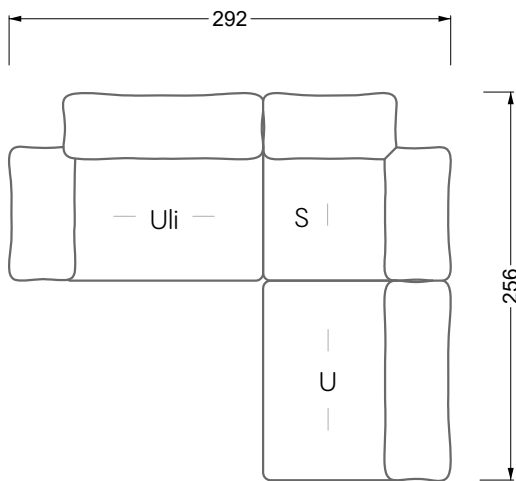

Mli-S-U-Xre 102 Esfera (Set 4) ▶ 380 cm ▼ 256 cm ▲ 81 cm
Stoff · Fabric · Tissu 65 BOH06 / 66 7542 / 66 7580 / 66 7583

Collection **Esfera**

Collection **Esfera**

G 102 Esfera (Set 1) ▶ 336 cm ▼ 124 cm ▲ 81 cm
Stoff · Fabric · Tissu 65 BOH06 / 66 7542

Facts & Highlights

- Loungeatmosphäre durch übergroße Sitz- und Rückenkissen
- Unvergleichlicher Sitzkomfort durch 3-fach Federung, mehrfach geschichteten Premiumschaumstoffaufbau.
- Mehrere Sitzhöhen möglich
- Grenzenlose Modularität im 44 cm-Raster
- Vom Korpus bis Kissen: Alle Elemente sind in Wunschbezug und Wunschfarbe wählbar
- Oversized seat and back cushions create a lounge atmosphere
- Unrivalled seating comfort thanks to triple suspension, multi-layered premium foam construction and high-quality cushion filling
- Premium foam construction and high-quality cushion filling
- Multiple seat heights
- Unlimited, modular system in multiples of 44 cm
- From body to cushions, all elements can be chosen with a personal cover and color
- Atmosphère lounge grâce aux coussins d'assise et de dossier surdimensionnés
- Confort d'assise incomparable grâce à triple suspension, une structure en plusieurs couches, structure en mousse premium et rembourrage de coussin de qualité supérieure
- Plusieurs hauteurs d'assise possibles : normale ou près du sol
- Système modulaire illimité, basé sur une trame de 44 cm
- Du corps du canapé au coussin : tous les éléments peuvent être revêtus du tissu et de la couleur de votre choix