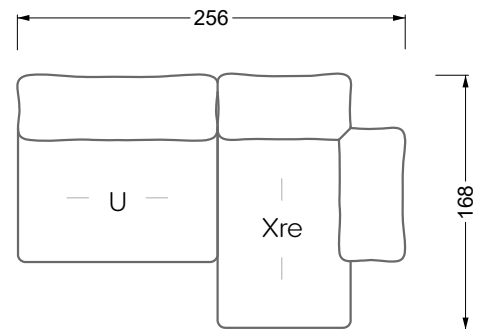

Mli-S-U-Xre 102 Esfera (Set 4) ▶ 380 cm ▼ 256 cm ▲ 81 cm
Stoff · Fabric · Tissu 65 BOH06 / 66 7542 / 66 7580 / 66 7583

Collection **Esfera**

Collection **Esfera**

G 102 Esfera (Set 1) ▶ 336 cm ▼ 124 cm ▲ 81 cm
Stoff · Fabric · Tissu 65 BOH06 / 66 7542

Facts & Highlights

- Loungeatmosphäre durch übergroße Sitz- und Rückenkissen
- Unvergleichlicher Sitzkomfort durch 3-fach Federung, mehrfach geschichteten Premiumschaumstoffaufbau.
- Mehrere Sitzhöhen möglich
- Grenzenlose Modularität im 44 cm-Raster
- Vom Korpus bis Kissen: Alle Elemente sind in Wunschbezug und Wunschfarbe wählbar
- Oversized seat and back cushions create a lounge atmosphere
- Unrivalled seating comfort thanks to triple suspension, multi-layered premium foam construction and high-quality cushion filling
- Premium foam construction and high-quality cushion filling
- Multiple seat heights
- Unlimited, modular system in multiples of 44 cm
- From body to cushions, all elements can be chosen with a personal cover and color
- Atmosphère lounge grâce aux coussins d'assise et de dossier surdimensionnés
- Confort d'assise incomparable grâce à triple suspension, une structure en plusieurs couches, structure en mousse premium et rembourrage de coussin de qualité supérieure
- Plusieurs hauteurs d'assise possibles : normale ou près du sol
- Système modulaire illimité, basé sur une trame de 44 cm
- Du corps du canapé au coussin : tous les éléments peuvent être revêtus du tissu et de la couleur de votre choix