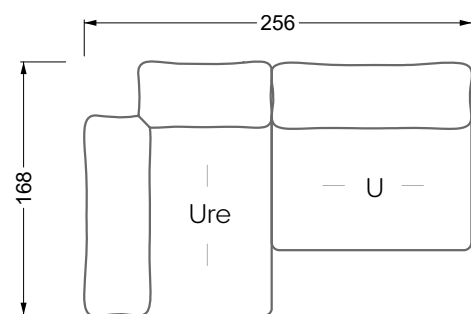

Mli-S-U-Xre 102 Esfera (Set 4) ▶ 380 cm ▼ 256 cm ▲ 81 cm
Stoff · Fabric · Tissu 65 BOH06 / 66 7542 / 66 7580 / 66 7583

Collection **Esfera**

Collection **Esfera**

G 102 Esfera (Set 1) ▶ 336 cm ▼ 124 cm ▲ 81 cm
Stoff · Fabric · Tissu 65 BOH06 / 66 7542

Facts & Highlights

- Loungeatmosphäre durch übergroße Sitz- und Rückenkissen
- Unvergleichlicher Sitzkomfort durch 3-fach Federung, mehrfach geschichteten Premiumschaumstoffaufbau.
- Mehrere Sitzhöhen möglich
- Grenzenlose Modularität im 44 cm-Raster
- Vom Korpus bis Kissen: Alle Elemente sind in Wunschbezug und Wunschfarbe wählbar
- Oversized seat and back cushions create a lounge atmosphere
- Unrivalled seating comfort thanks to triple suspension, multi-layered premium foam construction and high-quality cushion filling
- Premium foam construction and high-quality cushion filling
- Multiple seat heights
- Unlimited, modular system in multiples of 44 cm
- From body to cushions, all elements can be chosen with a personal cover and color
- Atmosphère lounge grâce aux coussins d'assise et de dossier surdimensionnés
- Confort d'assise incomparable grâce à triple suspension, une structure en plusieurs couches, structure en mousse premium et rembourrage de coussin de qualité supérieure
- Plusieurs hauteurs d'assise possibles : normale ou près du sol
- Système modulaire illimité, basé sur une trame de 44 cm
- Du corps du canapé au coussin : tous les éléments peuvent être revêtus du tissu et de la couleur de votre choix