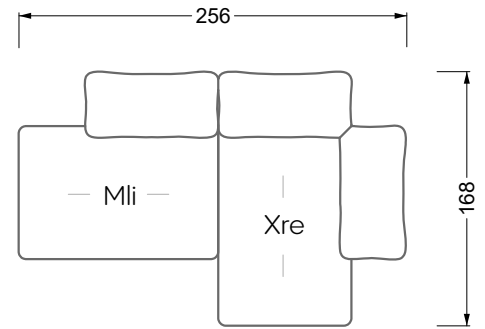

Mli-S-U-Xre 102 Esfera (Set 4) ▶ 380 cm ▼ 256 cm ▲ 81 cm
Stoff · Fabric · Tissu 65 BOH06 / 66 7542 / 66 7580 / 66 7583

Collection **Esfera**

Collection **Esfera**

G 102 Esfera (Set 1) ▶ 336 cm ▼ 124 cm ▲ 81 cm
Stoff · Fabric · Tissu 65 BOH06 / 66 7542

Facts & Highlights

- Loungeatmosphäre durch übergroße Sitz- und Rückenkissen
- Unvergleichlicher Sitzkomfort durch 3-fach Federung, mehrfach geschichteten Premiumschaumstoffaufbau.
- Mehrere Sitzhöhen möglich
- Grenzenlose Modularität im 44 cm-Raster
- Vom Korpus bis Kissen: Alle Elemente sind in Wunschbezug und Wunschfarbe wählbar
- Oversized seat and back cushions create a lounge atmosphere
- Unrivalled seating comfort thanks to triple suspension, multi-layered premium foam construction and high-quality cushion filling
- Premium foam construction and high-quality cushion filling
- Multiple seat heights
- Unlimited, modular system in multiples of 44 cm
- From body to cushions, all elements can be chosen with a personal cover and color
- Atmosphère lounge grâce aux coussins d'assise et de dossier surdimensionnés
- Confort d'assise incomparable grâce à triple suspension, une structure en plusieurs couches, structure en mousse premium et rembourrage de coussin de qualité supérieure
- Plusieurs hauteurs d'assise possibles : normale ou près du sol
- Système modulaire illimité, basé sur une trame de 44 cm
- Du corps du canapé au coussin : tous les éléments peuvent être revêtus du tissu et de la couleur de votre choix