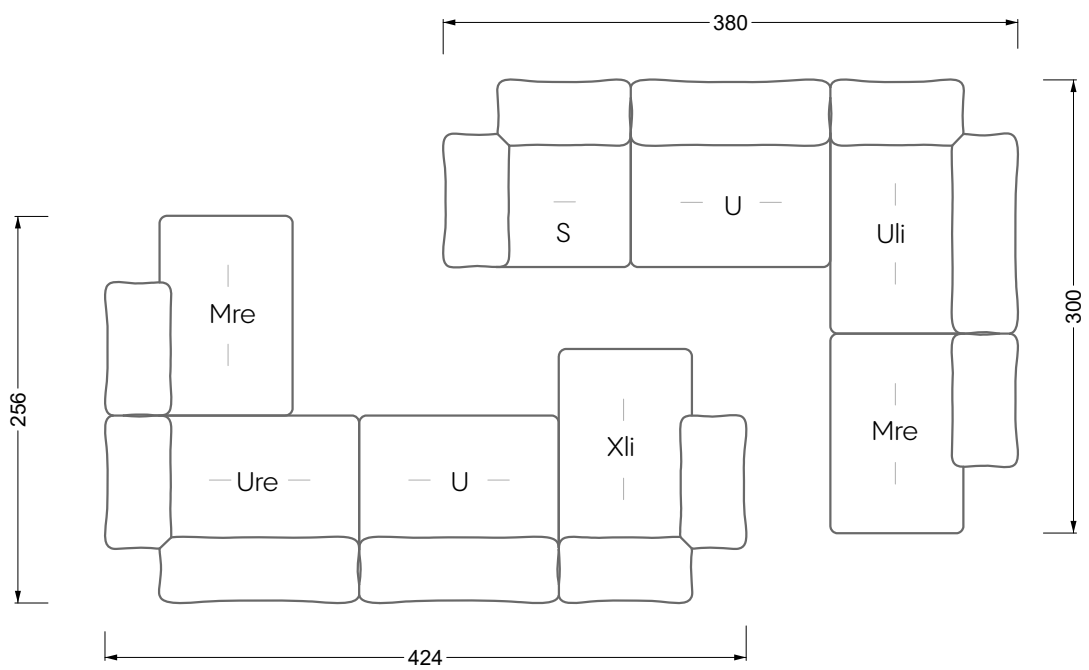

Mli-S-U-Xre 102 Esfera (Set 4) ▶ 380 cm ▼ 256 cm ▲ 81 cm
Stoff · Fabric · Tissu 65 BOH06 / 66 7542 / 66 7580 / 66 7583

Collection **Esfera**

Collection **Esfera**

G 102 Esfera (Set 1) ▶ 336 cm ▼ 124 cm ▲ 81 cm
Stoff · Fabric · Tissu 65 BOH06 / 66 7542

Facts & Highlights

- Loungeatmosphäre durch übergroße Sitz- und Rückenkissen
- Unvergleichlicher Sitzkomfort durch 3-fach Federung, mehrfach geschichteten Premiumschaumstoffaufbau.
- Mehrere Sitzhöhen möglich
- Grenzenlose Modularität im 44 cm-Raster
- Vom Korpus bis Kissen: Alle Elemente sind in Wunschbezug und Wunschfarbe wählbar
- Oversized seat and back cushions create a lounge atmosphere
- Unrivalled seating comfort thanks to triple suspension, multi-layered premium foam construction and high-quality cushion filling
- Premium foam construction and high-quality cushion filling
- Multiple seat heights
- Unlimited, modular system in multiples of 44 cm
- From body to cushions, all elements can be chosen with a personal cover and color
- Atmosphère lounge grâce aux coussins d'assise et de dossier surdimensionnés
- Confort d'assise incomparable grâce à triple suspension, une structure en plusieurs couches, structure en mousse premium et rembourrage de coussin de qualité supérieure
- Plusieurs hauteurs d'assise possibles : normale ou près du sol
- Système modulaire illimité, basé sur une trame de 44 cm
- Du corps du canapé au coussin : tous les éléments peuvent être revêtus du tissu et de la couleur de votre choix