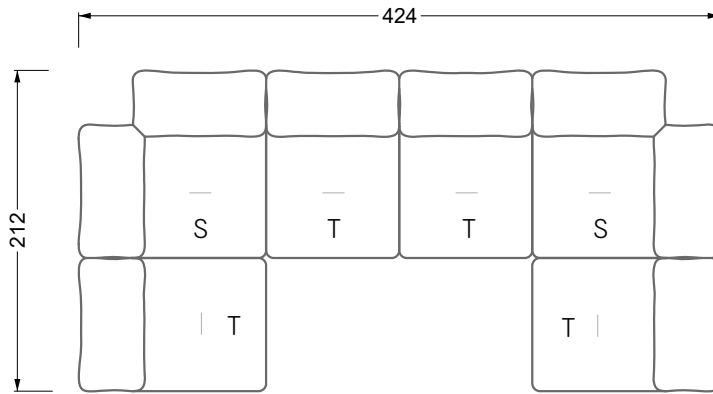

Collection **Esfera**

Z 102 li Esfera (Set 3) ▶ 336 cm ▼ 256 cm ▲ 81 cm
Stoff · Fabric · Tissu 65 BOH06 / 66 7580 / 66 7542

**Le ciel est
un endroit
sur terre**

Fermer les yeux, s'allonger sur les nuages et contempler la vie vue d'en haut, dans un état d'apesanteur - ces moments fondamentaux de détente totale et de pause sont primordiaux et constituent le point essentiel d'Esfera. Le luxe qui fait son essence n'est pas ostentatoire, mais demeure comme un secret bien gardé à l'intérieur : la triple suspension semble se jouer de la gravité en s'adaptant organiquement à sa force. Les coussins surdimensionnés incitent à s'y enfoncer encore plus pour que les pensées flottent encore plus haut.

Facts & Highlights

- Loungeatmosphäre durch übergroße Sitz- und Rückenkissen
- Unvergleichlicher Sitzkomfort durch 3-fach Federung, mehrfach geschichteten Premiumschaumstoffaufbau.
- Mehrere Sitzhöhen möglich
- Grenzenlose Modularität im 44 cm-Raster
- Vom Korpus bis Kissen: Alle Elemente sind in Wunschbezug und Wunschfarbe wählbar
- Oversized seat and back cushions create a lounge atmosphere
- Unrivalled seating comfort thanks to triple suspension, multi-layered premium foam construction and high-quality cushion filling
- Premium foam construction and high-quality cushion filling
- Multiple seat heights
- Unlimited, modular system in multiples of 44 cm
- From body to cushions, all elements can be chosen with a personal cover and color
- Atmosphère lounge grâce aux coussins d'assise et de dossier surdimensionnés
- Confort d'assise incomparable grâce à triple suspension, une structure en plusieurs couches, structure en mousse premium et rembourrage de coussin de qualité supérieure
- Plusieurs hauteurs d'assise possibles : normale ou près du sol
- Système modulaire illimité, basé sur une trame de 44 cm
- Du corps du canapé au coussin : tous les éléments peuvent être revêtus du tissu et de la couleur de votre choix